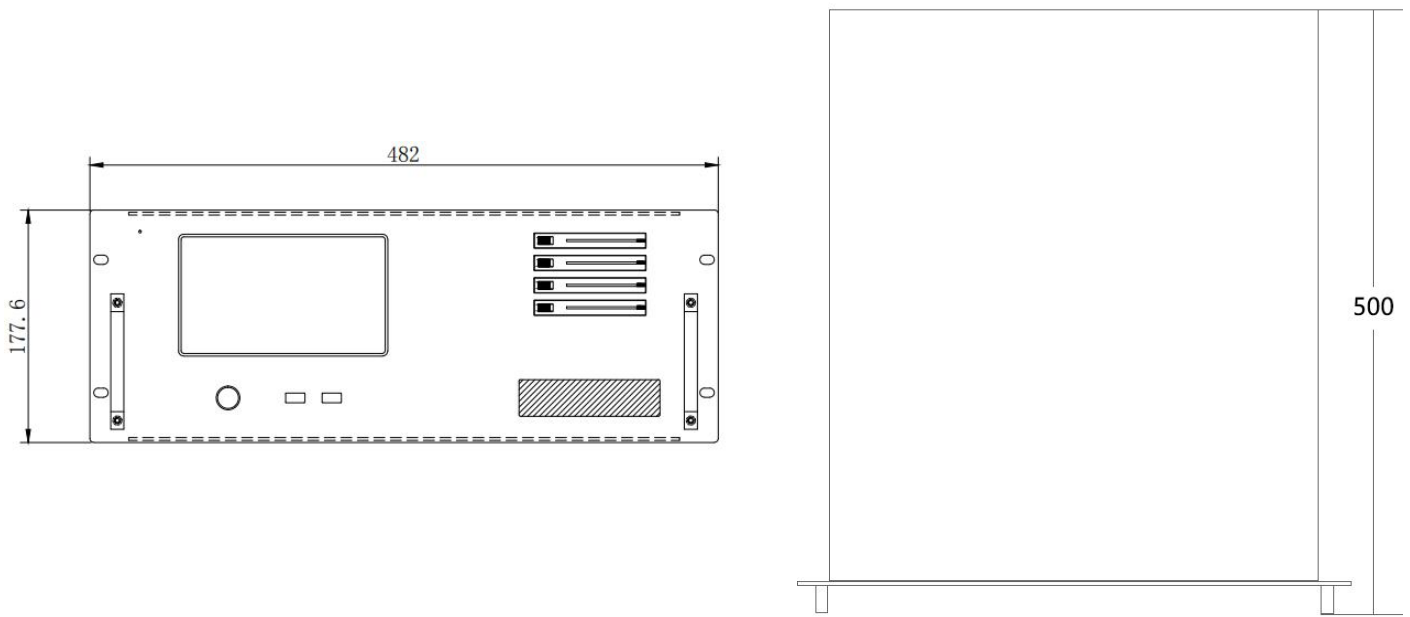

产品尺寸

产品外观

前面板

序号	接口	数量	说明
1	开关机键	1	• 开关机按键
2	USB	1	• Type-A USB3.0 *1
3	USB	1	• Type-A USB3.0 *1
4	7 寸触摸显示屏	1	• 显示系统信息、硬件监测、温度检测、输出端口状态
5	型号标签	1	• 服务器的标识
6	前置硬盘盒	4	• 可安装 2.5 寸 SATA 接口硬盘

后面板

序号	接口	数量	说明
1	电源输入	1	<ul style="list-style-type: none"> • 电源输入 • 110V-240V 50/60Hz • 交流电
2	COM 口	1	<ul style="list-style-type: none"> • COM 端口、连接 RS232 设备
3	USB	4	<ul style="list-style-type: none"> • 1×Type-C • 2×Type-A USB3.0 • 1×Type-A USB3.1
4	RJ45	3	<ul style="list-style-type: none"> • 1×IPMI 管理端口 • 2×千兆自 RJ45 适应端口
5	VGA	1	<ul style="list-style-type: none"> • 连接 VGA 显示器 • 仅用于设置系统
6	同步卡	1	<ul style="list-style-type: none"> • 2×RJ45 端口，用于同步卡之间级联 • 1×BNC 端口，用于连接外部帧同步信号
7	音频	6	<ul style="list-style-type: none"> • 灰色--侧边环绕喇叭接头：在八声道音效设置下，用于可以连接侧边环绕喇叭。 • 蓝色--音源输入端口：用于可将录音机、音响等的音频输出端连接到此音频输入端口。 • 粉色--麦克风端口：此端口用于连接到麦克风 • 绿色--音频输出端口：用于连接耳机或者音箱等的音频接收设备。 • 黑色--后置环绕喇叭接头：在四声道/六声道/八声道音效设置下，用于可以连接后置环绕喇叭。 • 橙色--中置/重低音喇叭接头：在六声道/八声道音效设置下，用于可以连接中置/重低音喇叭。
8	MiniDP	3	<ul style="list-style-type: none"> • 3×MiniDP 输出端口 • 可连接控制显示器
9	DP1.4 端口	4	<ul style="list-style-type: none"> • 4 个 DP1.4 端口 • 可输出 4 路 4K 视频信号 • 支持融合拼接显示