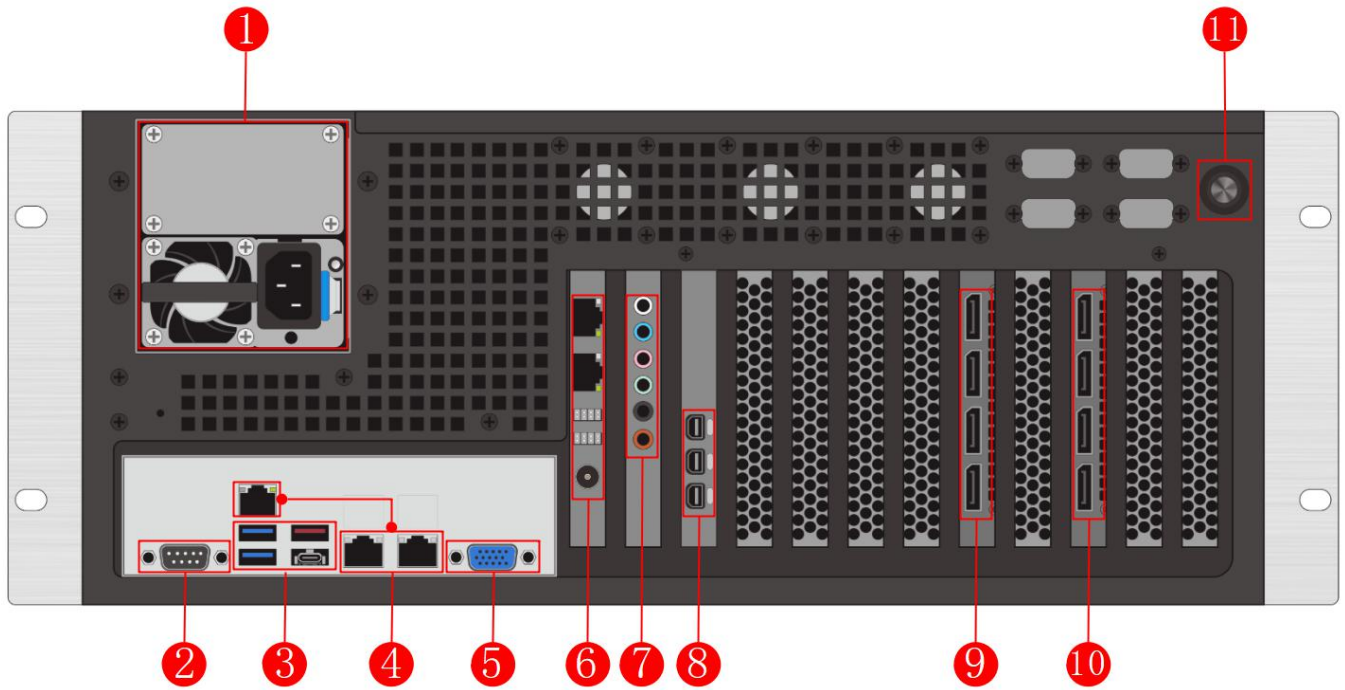

认证

CCC、CE、Rohs

若该产品无所销往国家或地区的相关认证，请第一时间联系瑞众科技确认或处理，否则，如造成相关法律风险，客户需自行承担或瑞众科技有权进行追偿。

产品特性

- 单口输出口带载宽度最大 4096Px，高度最大 2160Px，在 884 万 Px 范围内自定义。
- 前置 7 寸触控屏幕，实时显示温度、硬件利用率、输出端口状态等信息。
- 整机可带载 7000 万像素点，支持自定义。
- 硬件解码能力：多路 2K/4K/8K 硬解码。
- 视频输入：可选配 4K/2K 输入。
- 输入路数：1-4 路 HDMI/DVI/SDI 可选。
- 支持 HDMI/DVI/SDI 多种信号输入 2K/4K 定制采集卡(选配)。
- 支持平板中控控制播放；
- 支持 TCP/UDP 协议网络命令；
- 支持画面任意角度旋转，适用于各种创意显示应用；
- LTC 时间码同步；
- 2000W 冗余电源。
- 支持 3D mapping；
- 内置万能解码器，可解码 HAP，DXV，HEVC 等常见与专业视频格式。

产品尺寸

产品外观

前面板

序号	接口	数量	说明
1	开关机键	1	• 开关机按键
2	USB	1	• Type-A USB3.0 *1
3	USB	1	• Type-A USB3.0 *1
4	7 寸触摸显示屏	1	• 显示系统信息、硬件监测、温度检测、输出端口状态
5	型号标签	1	• 服务器的标识
6	前置硬盘盒	4	• 可安装 2.5 寸 SATA 接口硬盘

后面板

序号	接口	数量	说明
1	电源输入	1	<ul style="list-style-type: none"> • 电源输入 • 110V-240V 50/60Hz • 交流电
2	COM 口	1	<ul style="list-style-type: none"> • COM 端口、连接 RS232 设备
3	USB	4	<ul style="list-style-type: none"> • 1×Type-C • 2×Type-A USB3.0 • 1×Type-A USB3.1
4	RJ45	3	<ul style="list-style-type: none"> • 1×IPMI 管理端口 • 2×千兆自 RJ45 适应端口
5	VGA	1	<ul style="list-style-type: none"> • 连接 VGA 显示器 • 仅用于设置系统
6	同步卡	1	<ul style="list-style-type: none"> • 2×RJ45 端口，用于同步卡之间级联 • 1×BNC 端口，用于连接外部帧同步信号
7	音频	6	<ul style="list-style-type: none"> • 灰色--侧边环绕喇叭接头：在八声道音效设置下，用于可以连接侧边环绕喇叭。 • 蓝色--音源输入端口：用于可将录音机、音响等的音频输出端连接到此音频输入端口。 • 粉色--麦克风端口：此端口用于连接到麦克风 • 绿色--音频输出端口：用于连接耳机或者音箱等的音频接收设备。 • 黑色--后置环绕喇叭接头：在四声道/六声道/八声道音效设置下，用于可以连接后置环绕喇叭。 • 橙色--中置/重低音喇叭接头：在六声道/八声道音效设置下，用于可以连接中置/重低音喇叭。
8	MiniDP	3	<ul style="list-style-type: none"> • 3×MiniDP 输出端口 • 可连接控制显示器
9	DP1.4 端口	4	<ul style="list-style-type: none"> • 4 个 DP1.4 端口 • 可输出 4 路 4K 视频信号 • 支持融合拼接显示