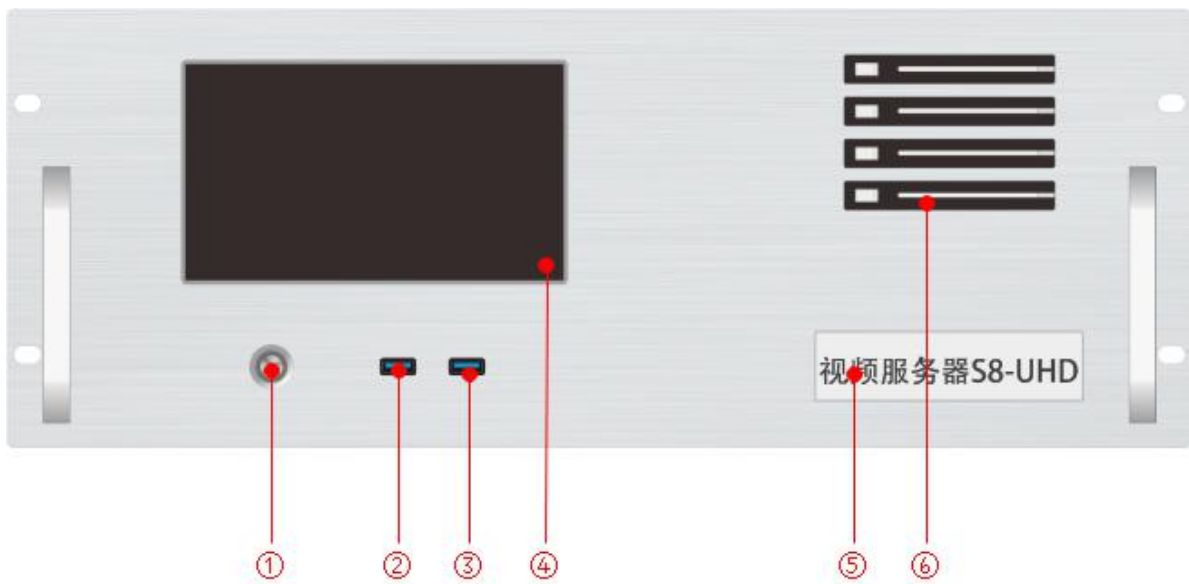

认证

CCC、CE、Rohs

若该产品无所销往国家或地区的相关认证，请第一时间联系瑞众科技确认或处理，否则，如造成相关法律风险，客户需自行承担或瑞众科技有权进行追偿。

产品特性

- 单口输出口带载宽度最大 4096Px，高度最大 2160Px，在 884 万 Px 范围内自定义。
- 前置 7 寸触控屏幕，实时显示温度、硬件利用率、输出端口状态等信息。
- 整机可带载 7000 万像素点，支持自定义。
- 硬件解码能力：多路 2K/4K/8K 硬解码。
- 视频输入：可选配 4K/2K 输入。
- 输入路数：1-4 路 HDMI/DVI/SDI 可选。
- 支持 HDMI/DVI/SDI 多种信号输入 2K/4K 定制采集卡(选配)。
- 支持平板中控控制播放；
- 支持 TCP/UDP 协议网络命令；
- 支持画面任意角度旋转，适用于各种创意显示应用；
- LTC 时间码同步；
- 2000W 冗余电源。
- 支持 3D mapping；
- 内置万能解码器，可解码 HAP，DXV，HEVC 等常见与专业视频格式。

产品尺寸

产品外观

前面板

序号	接口	数量	说明
1	开关机键	1	• 开关机按键
2	USB	1	• Type-A USB3.0 *1
3	USB	1	• Type-A USB3.0 *1
4	7 寸触摸显示屏	1	• 显示系统信息、硬件监测、温度检测、输出端口状态
5	型号标签	1	• 服务器的标识
6	前置硬盘盒	4	• 可安装 2.5 寸 SATA 接口硬盘

后面板

序号	接口	数量	说明
1	电源输入	1	<ul style="list-style-type: none"> • 电源输入 • 110V-240V 50/60Hz • 交流电
2	COM 口	1	<ul style="list-style-type: none"> • COM 端口、连接 RS232 设备
3	USB	4	<ul style="list-style-type: none"> • 1×Type-C • 2×Type-A USB3.0 • 1×Type-A USB3.1
4	RJ45	3	<ul style="list-style-type: none"> • 1×IPMI 管理端口 • 2×千兆自 RJ45 适应端口
5	VGA	1	<ul style="list-style-type: none"> • 连接 VGA 显示器 • 仅用于设置系统
6	同步卡	1	<ul style="list-style-type: none"> • 2×RJ45 端口，用于同步卡之间级联 • 1×BNC 端口，用于连接外部帧同步信号
7	音频	6	<ul style="list-style-type: none"> • 灰色--侧边环绕喇叭接头：在八声道音效设置下，用于可以连接侧边环绕喇叭。 • 蓝色--音源输入端口：用于可将录音机、音响等的音频输出端连接到此音频输入端口。 • 粉色--麦克风端口：此端口用于连接到麦克风 • 绿色--音频输出端口：用于连接耳机或者音箱等的音频接收设备。 • 黑色--后置环绕喇叭接头：在四声道/六声道/八声道音效设置下，用于可以连接后置环绕喇叭。 • 橙色--中置/重低音喇叭接头：在六声道/八声道音效设置下，用于可以连接中置/重低音喇叭。
8	MiniDP	3	<ul style="list-style-type: none"> • 3×MiniDP 输出端口 • 可连接控制显示器
9	DP1.4 端口	4	<ul style="list-style-type: none"> • 4 个 DP1.4 端口 • 可输出 4 路 4K 视频信号 • 支持融合拼接显示